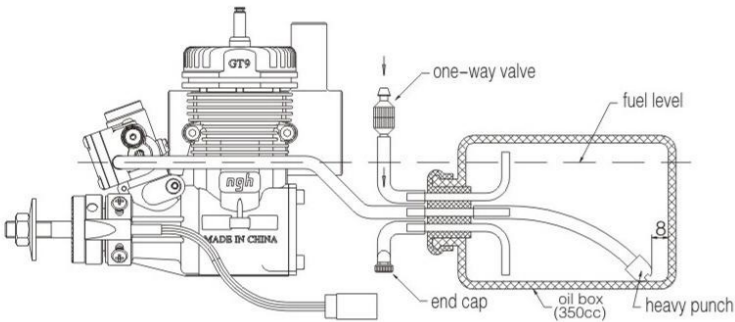

GT9 GASOLINE ENGINE EXPLODED PARTS VIEW

Oil-box installation schemes

NO	PART	QTY	DESCRIPTION
24-01	09201	1	
24-02	7301	1	
24-03	09202	1	
24-04	09204	1	
24-05	7305	1	
24-06	09203	1	
24-07	6115	1	M3x3
24-08	7302	1	
24-09	5001	1	
24-10	6113	1	
24-11	7305	1	
24-12	7306	1	
24-13	09205	1	
24-14	09207	1	
24-15	09206	1	
24-16	7307	1	
24-17	09208	1	
24-18	09211	1	
24-19	6115	1	M3x3
24-20	7302	1	

NO	PART	QTY	DESCRIPTION
24-21	09209	1	
24-22	09237	1	
24-23	09231	1	
24-24	09235	1	
24-25	09232	1	
24-26	09236	1	
24-27	09233	1	
24-28	09234	1	
24-29	6114	6	M2.5x10

NO	PART	QTY	DESCRIPTION
25	09152	1	
26	9203	1	
27	9104	2	
28	9201	1	1/4"-32
29	09406	1	
30	09400	1	
31	6411	2	3
32	6112	2	M3x35
33	9202	1	

NO	PART	QTY	DESCRIPTION
01	09101	1	
02	6312	1	61902 (15x28x7)
03	09110	1	
04	6311	1	62900-Z (10x22x8)
05	09106	1	
06	09150	1	SUBASSEMBLY
06-1	09105	1	
06-2	17151	1	
07	09104	1	
08	6235	1	1/4"-28
09	09120	1	
10	09141-Z	1	SUBASSEMBLY
10-1	09141	1	
10-2	09144	1	
11	09143	1	
12	09136	1	
13	09137	1	
14	09142	1	
15	09108	1	
16	09102	1	
17	6103	6	M3x14
18	09107	1	
19	09103	1	
20	6102	4	M3x8
21	09119	1	
22	6101	1	M2.5x16
23	7304	1	
24	09200	1	SUBASSEMBLY