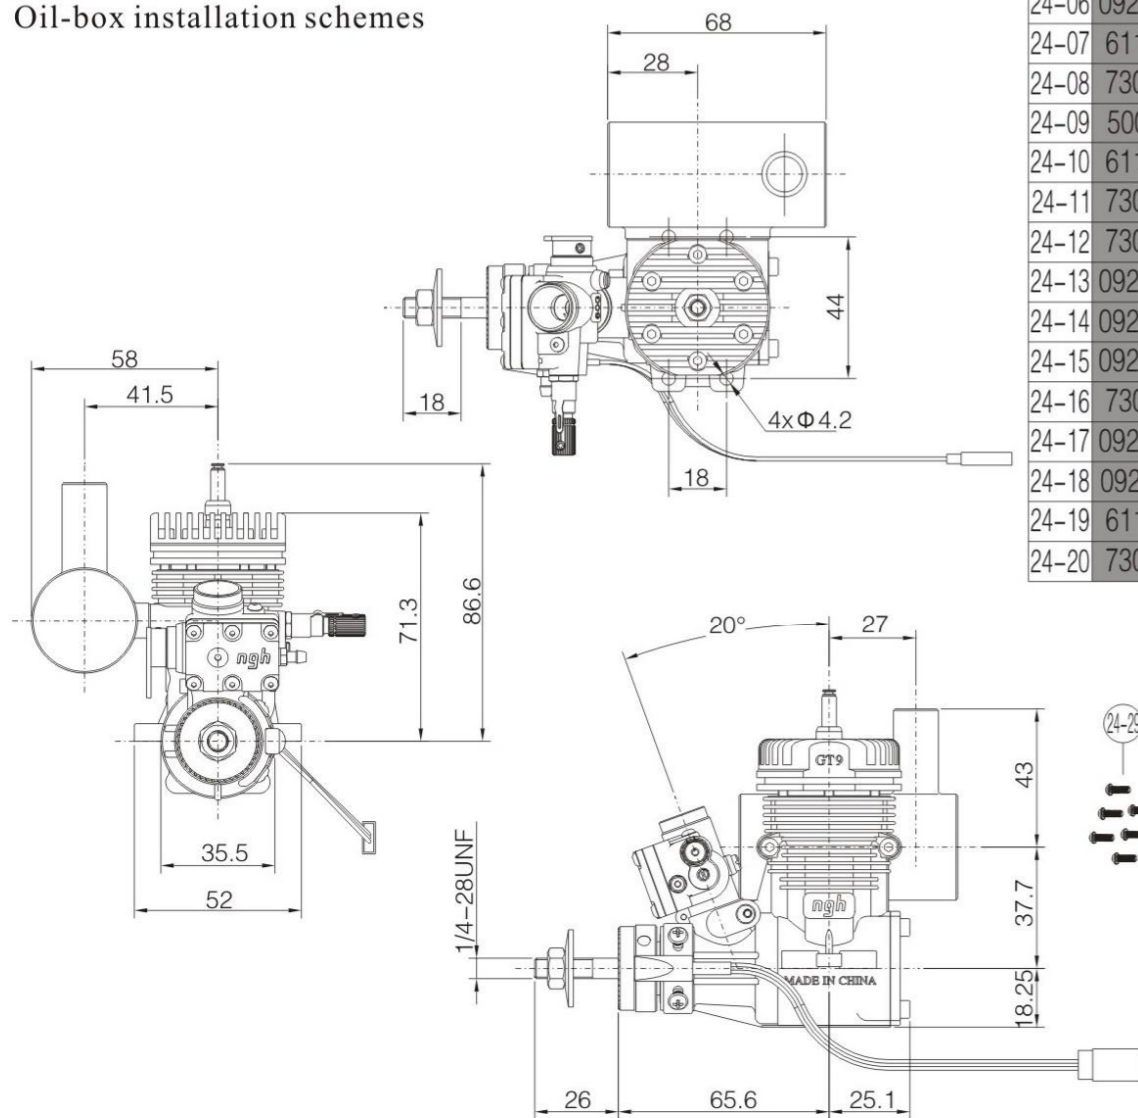

GT9 GASOLINE ENGINE EXPLODED PARTS VIEW

Oil-box installation schemes

NO	PART	QTY	DESCRIPTION
24-01	09201	1	
24-02	7301	1	
24-03	09202	1	
24-04	09204	1	
24-05	7305	1	
24-06	09203	1	
24-07	6115	1	M3x3
24-08	7302	1	
24-09	5001	1	
24-10	6113	1	
24-11	7305	1	
24-12	7306	1	
24-13	09205	1	
24-14	09207	1	
24-15	09206	1	
24-16	7307	1	
24-17	09208	1	
24-18	09211	1	
24-19	6115	1	M3x3
24-20	7302	1	

NO	PART	QTY	DESCRIPTION
24-21	09209	1	
24-22	09237	1	
24-23	09231	1	
24-24	09235	1	
24-25	09232	1	
24-26	09236	1	
24-27	09233	1	
24-28	09234	1	
24-29	6114	6	M2.5x10

NO	PART	QTY	DESCRIPTION
25	09152	1	
26	9203	1	
27	9104	2	
28	9201	1	1/4"-32
29	09406	1	
30	09400	1	
31	6411	2	3
32	6112	2	M3x35
33	9202	1	

NO	PART	QTY	DESCRIPTION
01	09101	1	
02	6312	1	61902 (15x28x7)
03	09110	1	
04	6311	1	62900-Z (10x22x8)
05	09106	1	
06	09150	1	SUBASSEMBLY
06-1	09105	1	
06-2	17151	1	
07	09104	1	
08	6235	1	1/4"-28
09	09120	1	
10	09141-Z	1	SUBASSEMBLY
10-1	09141	1	
10-2	09144	1	
11	09143	1	
12	09136	1	
13	09137	1	
14	09142	1	
15	09108	1	
16	09102	1	
17	6103	6	M3x14
18	09107	1	
19	09103	1	
20	6102	4	M3x8
21	09119	1	
22	6101	1	M2.5x16
23	7304	1	
24	09200	1	SUBASSEMBLY